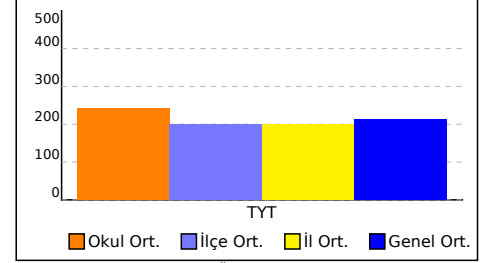

## OKUL TEST BAZLI NET LİSTESİ (TYT sıralı)

İL		İLÇE		OKUL			SINAV ADI			KATILIMLAR														
										Okul	İlçe	İl	Genel											
ÇORUM		ALACA		ALACA FEN LİSESİ UZAKTAN EĞİTİM			TYT TÜRKİYE GENELİ ULTI DENEME SINAVI (1.			42	230	774	274911											
Sıra	Ö.No	İsim	Sınıf	TYT Türkçe			TYT Sosyal			TYT Matematik			TYT Fen			Toplam			TYT					
				D	Y	N	D	Y	N	D	Y	N	D	Y	N	D	Y	N	Puan	Sn	Okul	İlçe	İl	Genel
Genel Ortalama				21,5	11,8	18,51	9,2	5,5	7,84	7,0	4,8	5,83	4,6	4,9	3,41	42,4	27,1	35,59	212,630					
Okul Ortalaması				25,7	8,6	23,59	9,4	4,1	8,36	11,0	4,1	9,93	3,3	2,9	2,53	49,3	19,7	44,41	243,210					

TESTLERİ NET ORTALAMALARINA GÖRE KIYASLAMA

NET ORTALAMASINA GÖRE ŞUBE KARŞILAŞTIRMA

PUAN ORT. GÖRE KIYAS

PUANA GÖRE ŞUBE KIYAS