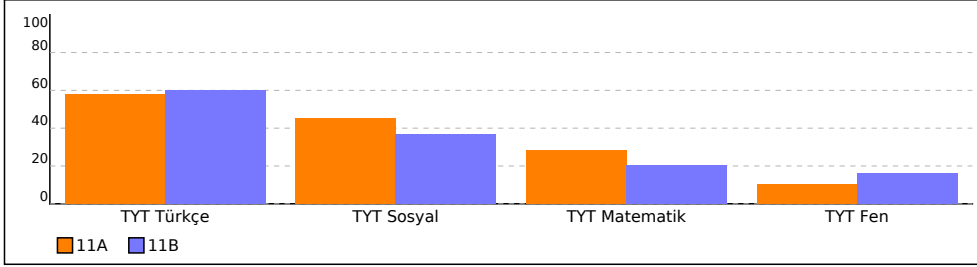

## OKUL TEST BAZLI NET LİSTESİ (TYT sıralı)

İL		İLÇE		OKUL			SINAV ADI			KATILIMLAR														
										Okul	İlçe	İl	Genel											
ÇORUM		ALACA		ALACA FEN LİSESİ UZAKTAN EĞİTİM			TYT TÜRKİYE GENELİ ULTI DENEME SINAVI (1.			42	230	774	274911											
Sıra	Ö.No	İsim	Sınıf	TYT Türkçe			TYT Sosyal			TYT Matematik			TYT Fen			Toplam			TYT					
				D	Y	N	D	Y	N	D	Y	N	D	Y	N	D	Y	N	Puan	Sn	Okul	İlçe	İl	Genel
Genel Ortalama				21,5	11,8	18,51	9,2	5,5	7,84	7,0	4,8	5,83	4,6	4,9	3,41	42,4	27,1	35,59	212,630					
Okul Ortalaması				25,7	8,6	23,59	9,4	4,1	8,36	11,0	4,1	9,93	3,3	2,9	2,53	49,3	19,7	44,41	243,210					

TESTLERİ NET ORTALAMALARINA GÖRE KIYASLAMA

NET ORTALAMASINA GÖRE ŞUBE KARŞILAŞTIRMA

PUAN ORT. GÖRE KIYAS

PUANA GÖRE ŞUBE KIYAS