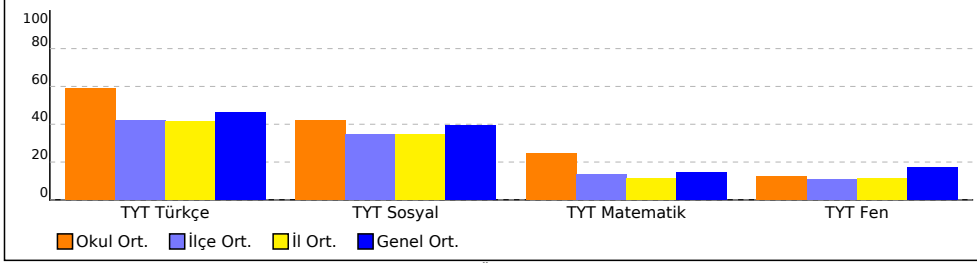

OKUL TEST BAZLI NET LİSTESİ (TYT sıralı)

İL		İLÇE		OKUL			SINAV ADI			KATILIMLAR														
										Okul	İlçe	İl	Genel											
ÇORUM		ALACA		ALACA FEN LİSESİ UZAKTAN EĞİTİM			TYT TÜRKİYE GENELİ ULTI DENEME SINAVI (1.			42	230	774	274911											
Sıra	Ö.No	İsim	Sınıf	TYT Türkçe			TYT Sosyal			TYT Matematik			TYT Fen			Toplam			TYT					
				D	Y	N	D	Y	N	D	Y	N	D	Y	N	D	Y	N	Puan	Sn	Okul	İlçe	İl	Genel
Genel Ortalama				21,5	11,8	18,51	9,2	5,5	7,84	7,0	4,8	5,83	4,6	4,9	3,41	42,4	27,1	35,59	212,630					
Okul Ortalaması				25,7	8,6	23,59	9,4	4,1	8,36	11,0	4,1	9,93	3,3	2,9	2,53	49,3	19,7	44,41	243,210					

TESTLERİ NET ORTALAMALARINA GÖRE KIYASLAMA